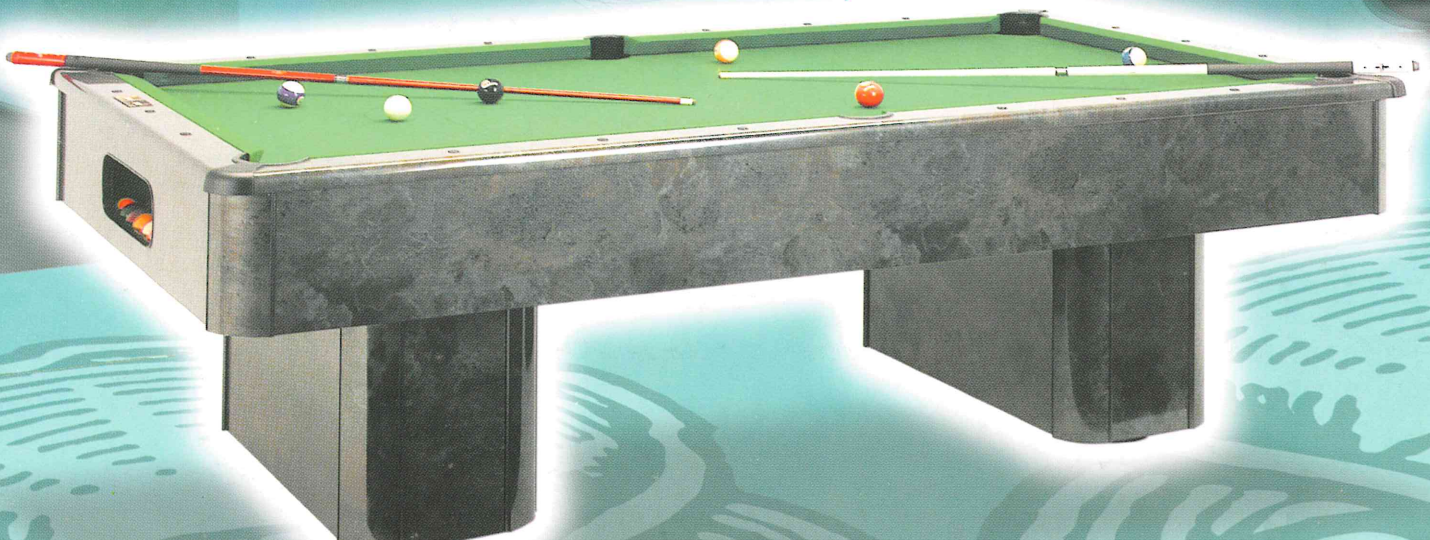

V E N U S

*A shot
of
Quality*

Sarda

Pool Venus

Pool Table Specification

Model without Coin Mech

Specially Strengthened
Long Life Frame

Special Rounded Corners

Adjustable Feet

All play of Original Italian Slate

Cushions can be Changed
in Minutes

Specifiche sul Pool

Modello senza Gettoniera

Mobile robusto
per una lunga durata

Angoli Speciali Arrotondati

Piedini Regolabili

Piano di Gioco in Ardesia

Sponde Sostituibili
in pochi Minuti

Model

Dimensioni Esterne
External
Dimensions

Campo Gioco
Playing
Surface

Peso Kg.
Weight Kg.

Spessore Lavagna
Slate
Thickness

Imballo
Packing