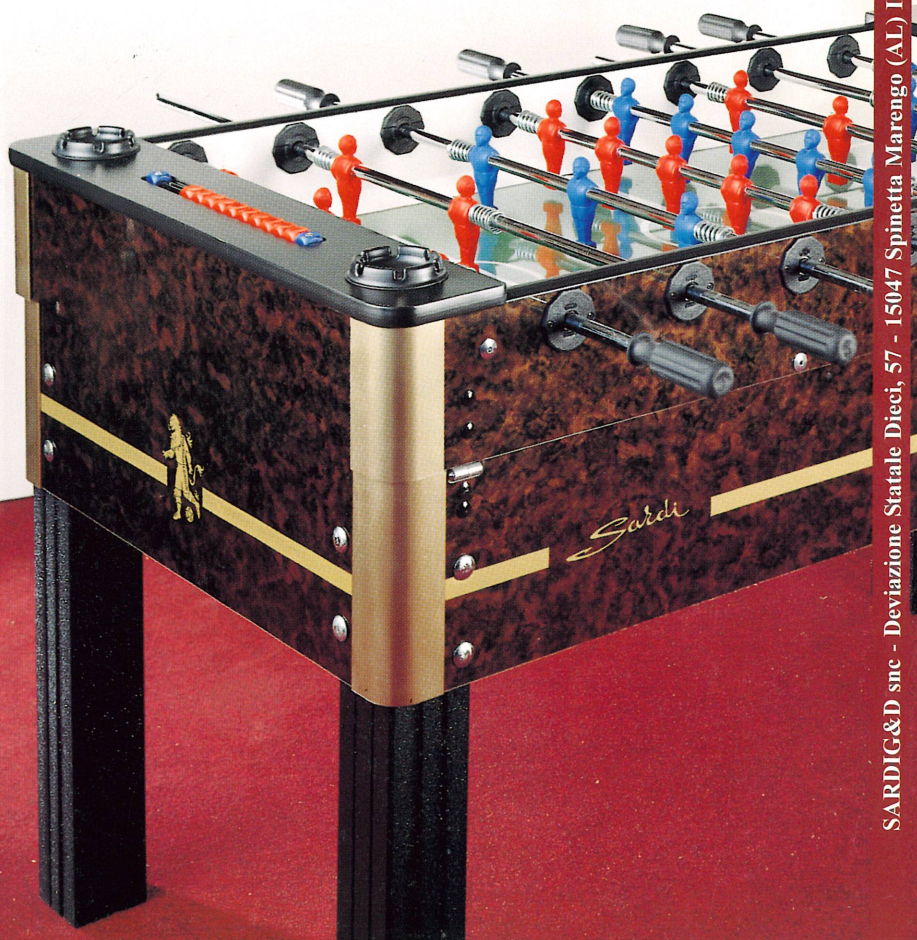

P r e m i e r L e a g u e

*A shot
of
Quality*

Sardi

Premier League

Football Table Specification

- Robust Body Construction in 30mm. Plywood
- High Quality Chrome Plated Rods and Nylon Bearings
- Fully Rotating Goal Keeper 360°
- Solid Legs of painted Iron.
- Coin Mechanism for any coin or token
- Toughened Glass Playing Surface

Options:
Telescopic Rods

Packing:
Box cm. 147x77x44
Net Weight Kg. 85
Gross Weight Kg. 88

Specifiche Calciobalilla

Mobile in multistrato robustissimo in mm.30 di spessore

Aste cromate di qualità con boccole in nylon

Portiere rotante totalmente a 360°

Gambe in ferro verniciato.

Gettoniera per ogni moneta o gettone

Superficie di gioco in vetro temperato

**Su richiesta:
Aste Telescopiche**

**Imballo:
Cartone cm. 147x77x44
Peso Netto Kg. 85
Peso Lordo Kg. 88**