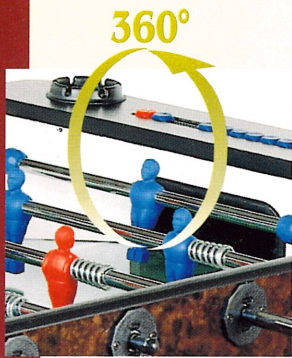

Portiere rotante totalmente a 360°

Gambe in ferro verniciato.

Gettoniera per ogni moneta o gettone

Superficie di gioco in vetro temperato

**Su richiesta:
Aste Telescopiche**

**Imballo:
Cartone cm. 147x77x44
Peso Netto Kg. 85
Peso Lordo Kg. 88**