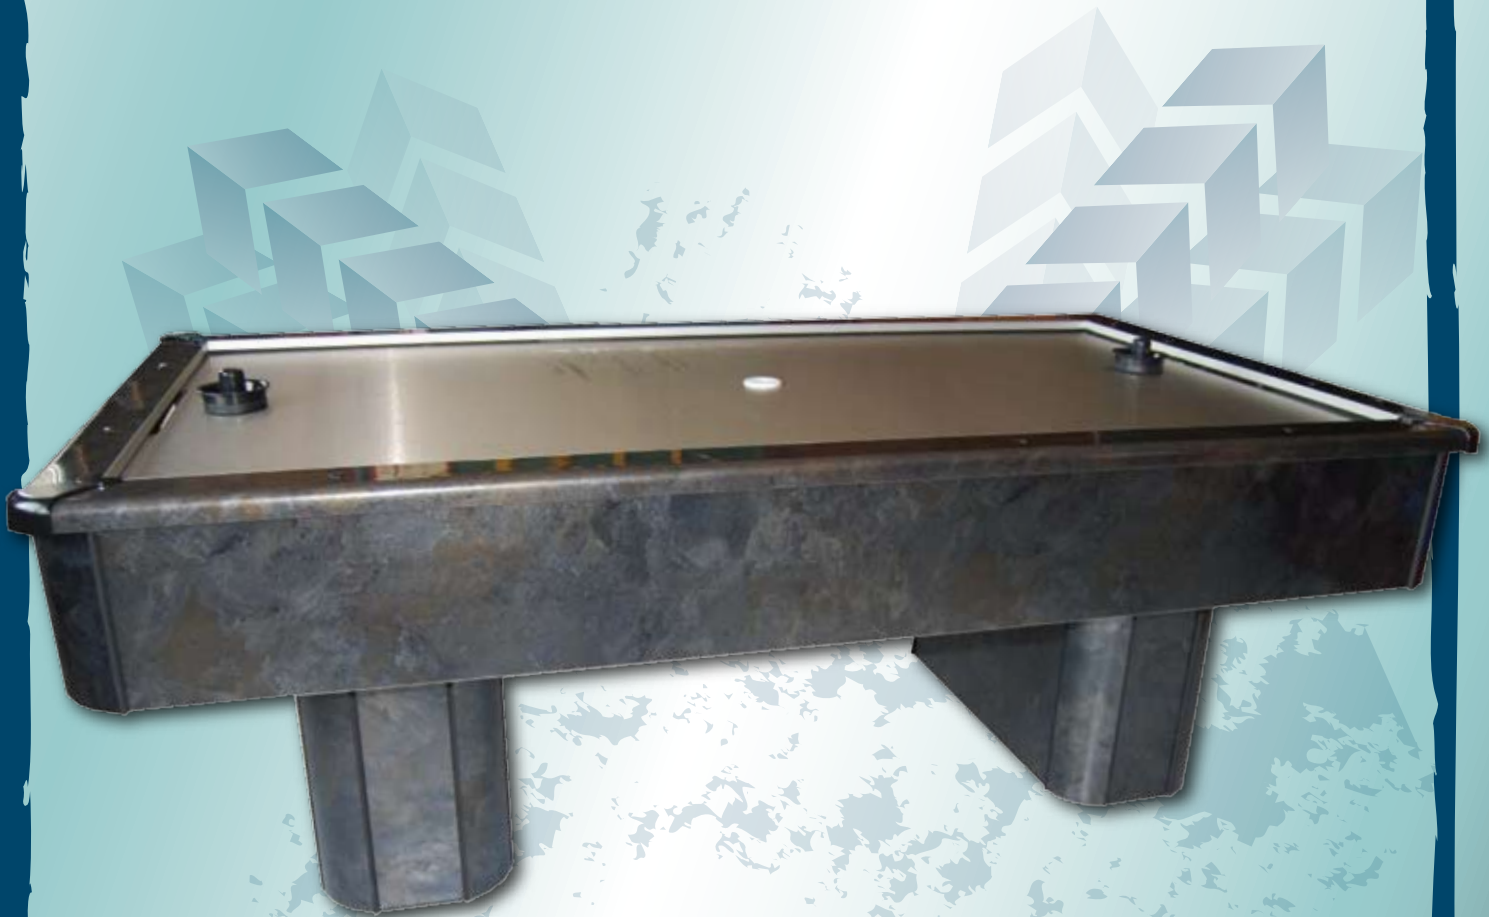

GRIZZLY

*A shot
of Quality*

Sardi

GRIZZLY

Specifiche

*Tavolo da Air Hockey
di grande stabilità e resistenza*

Misura: cm 232 x 132 esterna

*Mobile in compensato da 18mm
rivestito di laminato plastica
con telaio postformato*

*Gambe in alluminio e legno
con inserti di laminato plastico*

Piedini regolabili con gomma antiscivolo

Piano di gioco in acciaio con fori da 1,5 mm

*Ventola FANS ad alta potenza
per un gioco sempre dinamico e veloce*

Fornito con 2 manopole e 4 dischetti

Disponibile con top di copertura

*Alimentazione 220Volt 50-60 Hz,
Potenza nominale 55,4/66,8 W*

Imballo

235x135x30

100x90x55

GWKOS 260

NWKOS 245